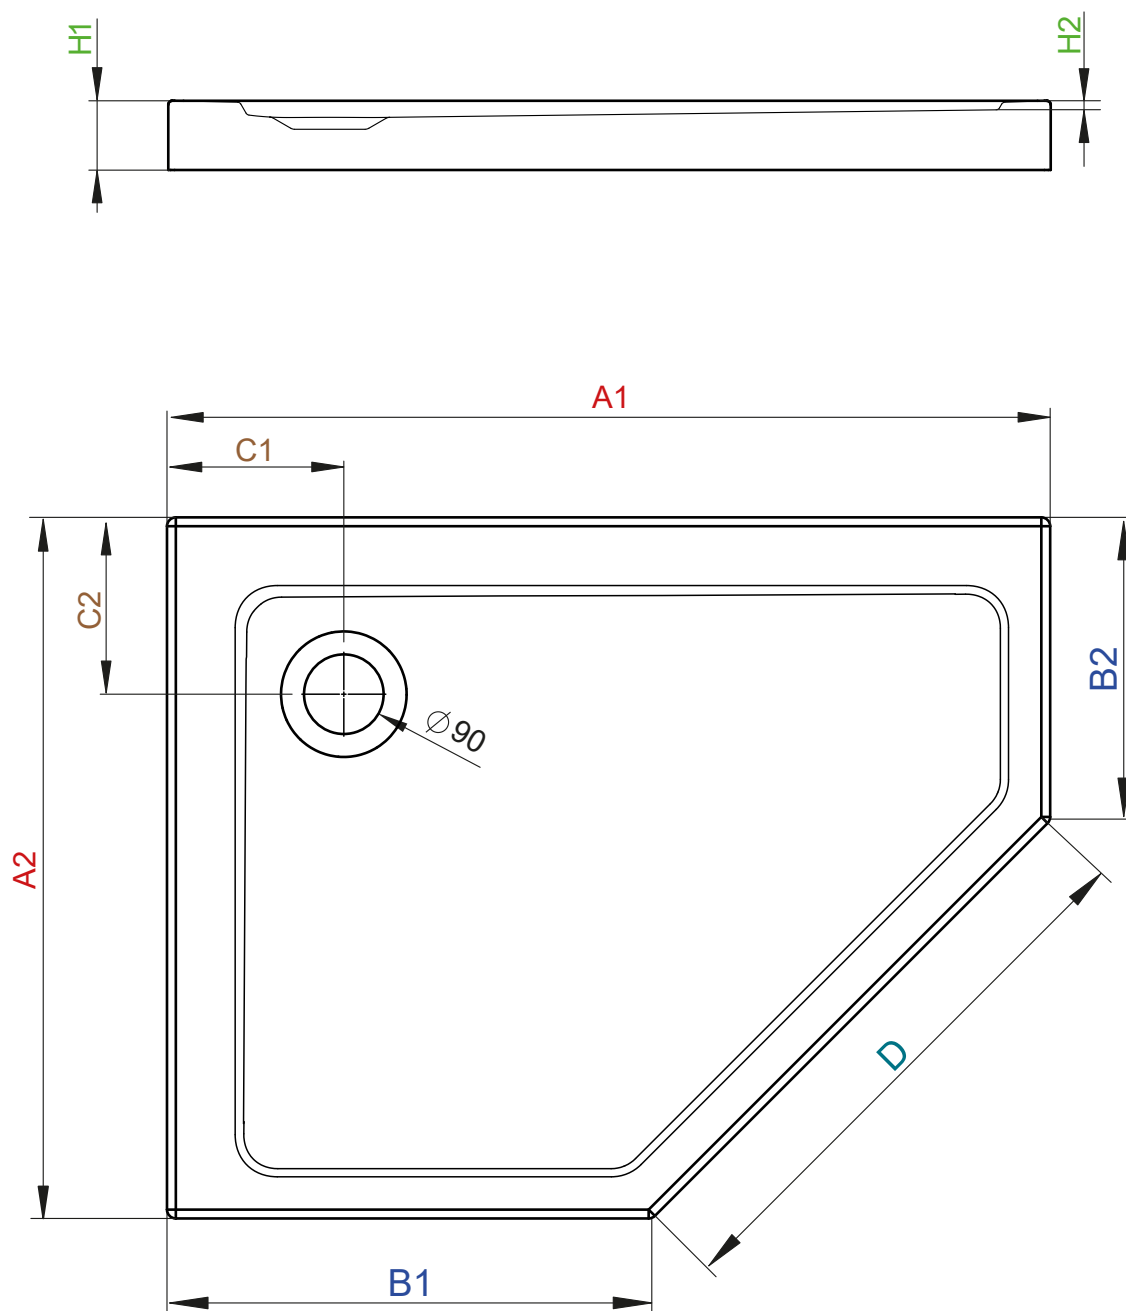

DOROS PT 100x80

balos verzió / left version

DOROS PT 100x80	A1	A2	B1	B2	C1	C2	D	H1	H2
1000x800	1000	800	550	350	200	200	635	50	12