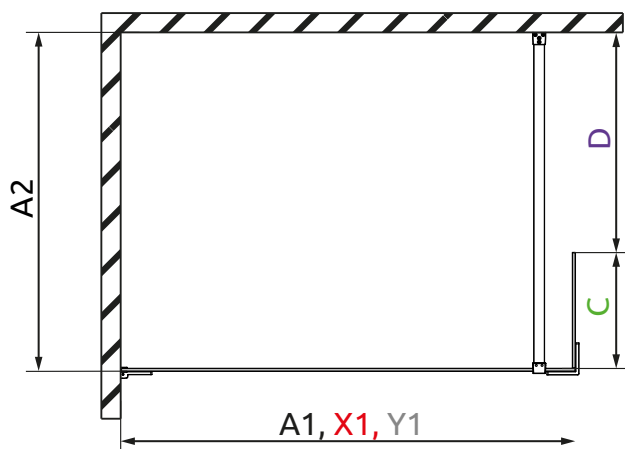

**ZUHANYFAL W3 / FRONTWALL W3**

Modell	A1	A2	X1	Y1	H
<b>W3 80</b>	800	max. 1500	786-796	773-783	2000
<b>W3 90</b>	900	max. 1500	886-896	873-883	2000
<b>W3 100</b>	1000	max. 1500	986-996	973-983	2000
<b>W3 110</b>	1100	max. 1500	1086-1096	1073-1083	2000
<b>W3 120</b>	1200	max. 1500	1186-1196	1173-1183	2000
<b>W3 130</b>	1300	max. 1500	1286-1296	1273-1283	2000
<b>W3 140</b>	1400	max. 1500	1386-1396	1373-1383	2000

**OLDALFAL SW / SIDEWALL SW**

Modell	C	D
<b>SW</b>	300	max. 1190

A1, A2 – zuhanytálca külső mérete  
 X1, X2 – zuhanykabin külső mérete  
 Y1, Y2 – zuhanykabin üvegvonálának mérete