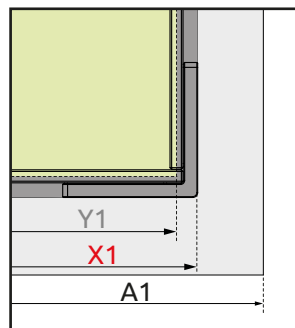

**ZUHANYFAL W3 / FRONTWALL W3**

Modell	A1	A2	X1	Y1	H
<b>W3 80</b>	800	max. 1500	786-796	773-783	2000
<b>W3 90</b>	900	max. 1500	886-896	873-883	2000
<b>W3 100</b>	1000	max. 1500	986-996	973-983	2000
<b>W3 110</b>	1100	max. 1500	1086-1096	1073-1083	2000
<b>W3 120</b>	1200	max. 1500	1186-1196	1173-1183	2000
<b>W3 130</b>	1300	max. 1500	1286-1296	1273-1283	2000
<b>W3 140</b>	1400	max. 1500	1386-1396	1373-1383	2000

**OLDALFAL SW / SIDEWALL SW**

Modell	C	D
<b>SW</b>	300	max. 1190

A1, A2 – zuhanytálca külső mérete  
 X1, X2 – zuhanykabin külső mérete  
 Y1, Y2 – zuhanykabin üvegvonálának mérete